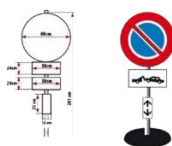

NOLEGGIO CARTELLI DIVIETO

Descrizione

Cartello Divieto di Sosta utile per produzioni in esterno per delimitare zone utilizzate per set fotografici e video o eventi in generale

Completo di pesi

DIMENSIONI:

201 X 60 X 60 cm

Posizionamento Cartelli

Il servizio prevede il posizionamento dei Cartelli Stradali per eventi, moda, pubblicità, servizi fotografici e video. Il servizio include la consegna e il ritiro dei cartelli c/o la sede del vostro evento. I cartelli sono conformi alle normative vigenti rispettandone forme, colori e dimensioni richieste dal C.D.S, garantendone la rimozione forzata dei veicoli che non hanno rispettato il divieto.

Questo servizio vi eviterà perdite di tempo, pertanto, basterà soltanto inviarci via fax o via mail, il permesso occupazione suolo e l'esatto indirizzo del posizionamento.

Vi informiamo che i cartelli dovranno essere posizionati 48 ore prima della data di inizio evento come previsto dal codice della strada.

BACKSTAGE SERVICE s.r.l.

sede logistica e studio 6: via lombardia 6 - 20098 san giuliano milanese (mi) | studio 2: via val mesolcina 2 - 20139 milano

sede legale: piazza cavour 7 - 20121 milano

c.f./p.iva/cciaa 05225690964 - rea 1805654 - capitale sociale i.v. € 120.000,00

www.backstageservicegroup.com

Rev. 4.0.3 del 05/2018