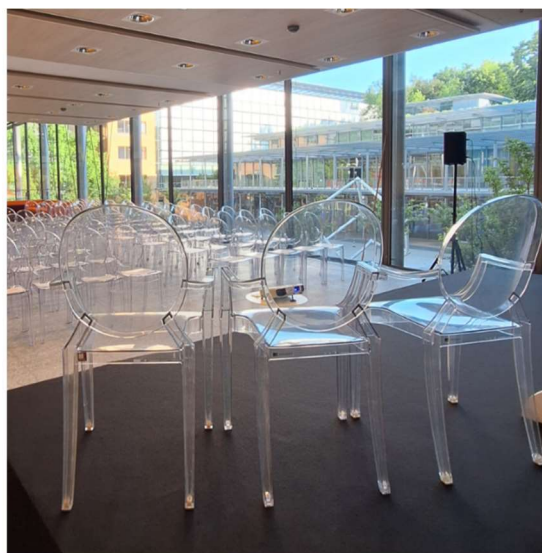

NOLEGGIO SEDIA VICTORIA GHOST

■ SCHEDA PRODOTTO

Sedia trasparente in policarbonato – Design Philippe Starck

Descrizione

Victoria Ghost è una sedia iconica dal forte impatto estetico, caratterizzata da una struttura monoscocca trasparente che reinterpreta in chiave contemporanea la classica sedia medaglione. Realizzata in policarbonato, unisce eleganza, leggerezza e resistenza, risultando ideale sia per ambienti domestici sia per contesti contract.

Il design senza tempo e la trasparenza cristallina permettono alla Victoria Ghost di integrarsi armoniosamente in qualsiasi spazio, valorizzando l'ambiente senza appesantirlo visivamente.

Caratteristiche principali

- Design iconico e riconoscibile
- Struttura monoscocca in policarbonato
- Finitura trasparente "effetto cristallo"

BACKSTAGE SERVICE s.r.l.

sede logistica e studio 6: via lombardia 6 - 20098 san giuliano milanese (mi) | studio 2: via val mesolcina 2 - 20139 milano

sede legale: piazza cavour 7 - 20121 milano

c.f./p.iva/cciaa 05225690964 - rea 1805654 - capitale sociale i.v. € 120.000,00

www.backstageservicegroup.com

Rev. 4.0.3 del 05/2018